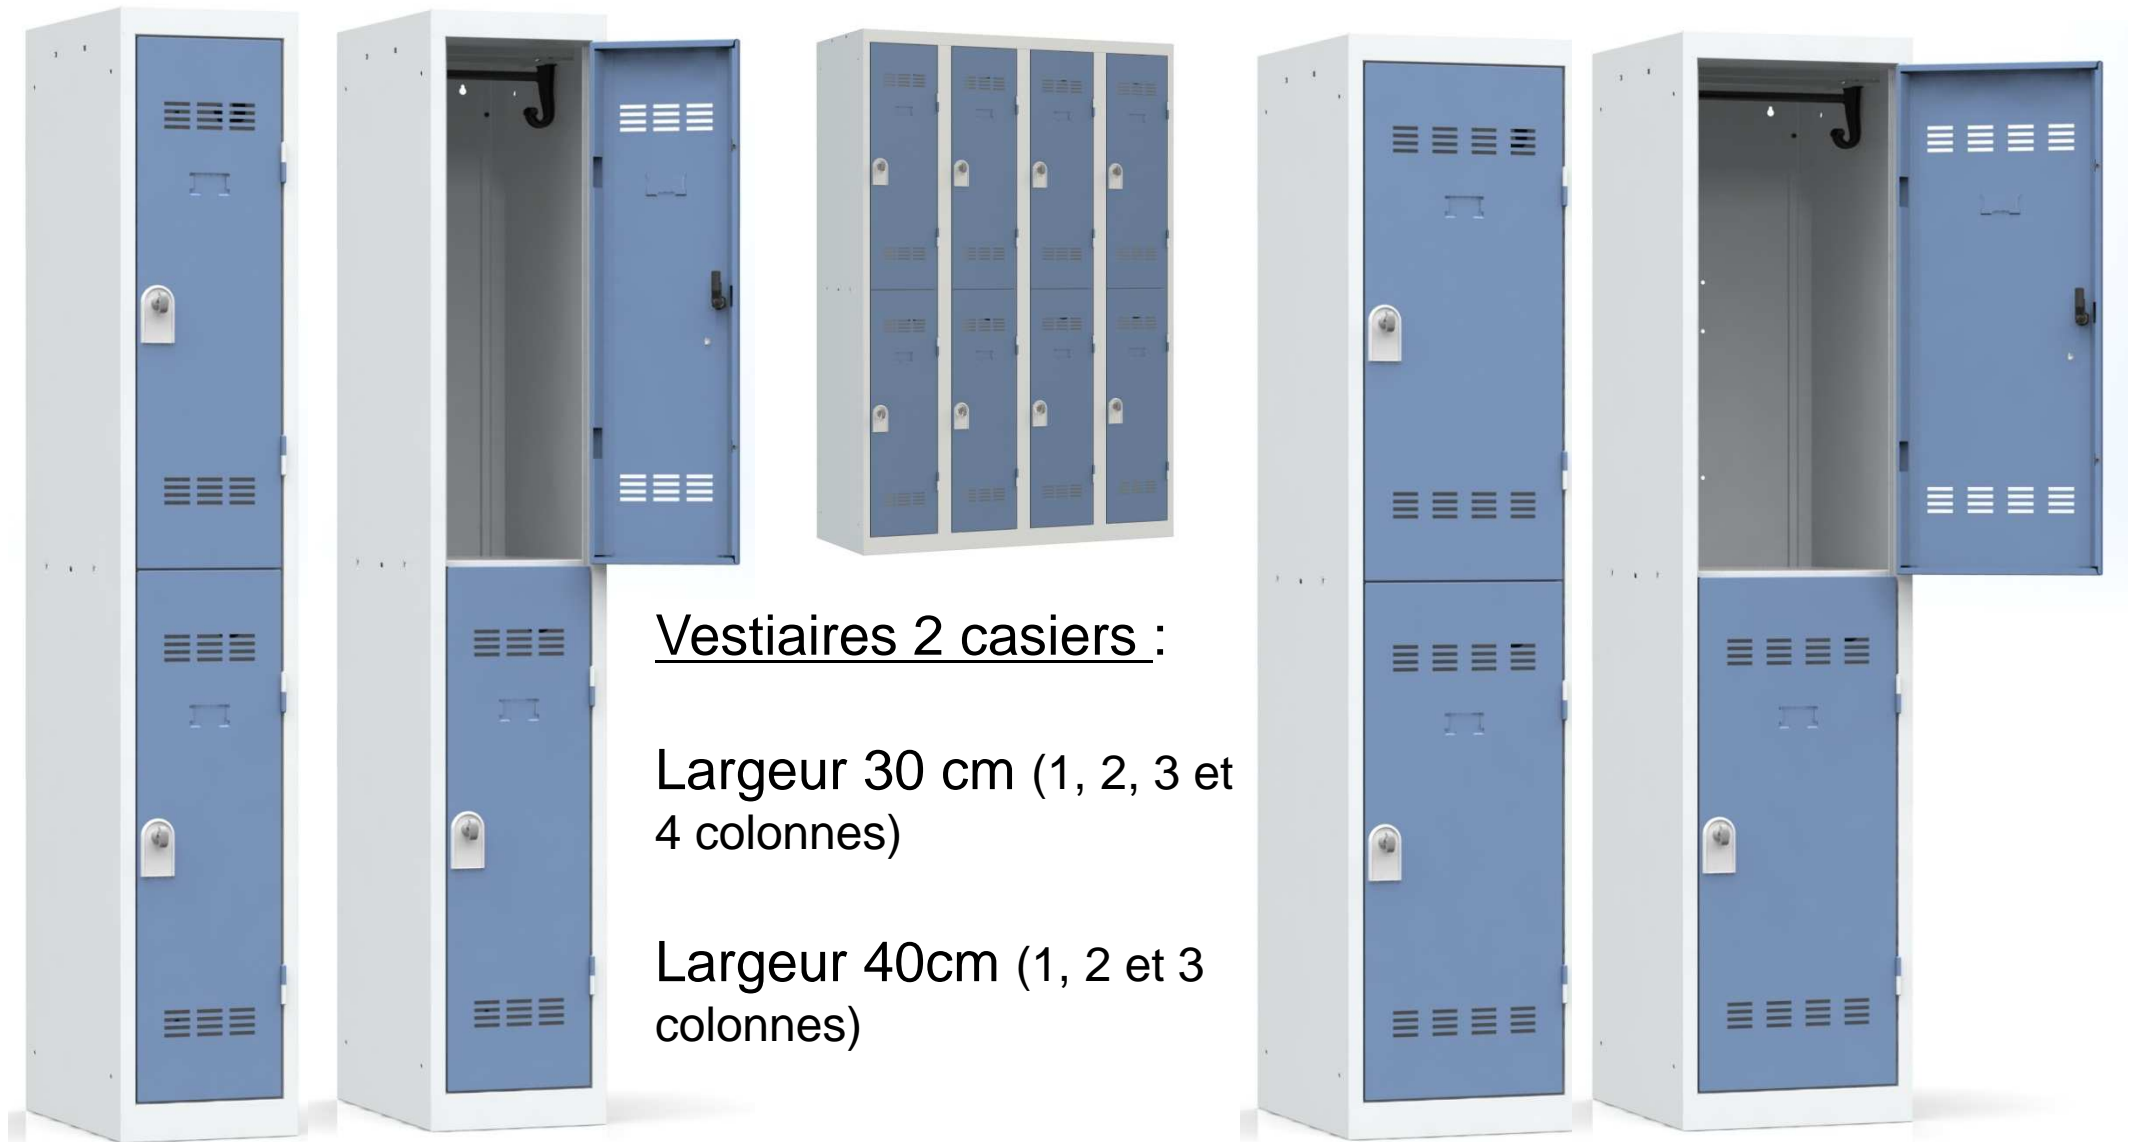

Les vestiaires multicases

Vestiaires 2 casiers :

Largeur 30 cm (1, 2, 3 et 4 colonnes)

Largeur 40cm (1, 2 et 3 colonnes)

Les vestiaires multicases

Vestiaires 4 casiers :

Largeur 30 cm (1, 2, 3 et 4 colonnes)

Largeur 40cm (1, 2 et 3 colonnes)

VESTIAIRES MONOBLOCS MULTICASES VINCO

VINCO.

Les vestiaires multicases

Vestiaires 5 casiers :

Largeur 30 cm (1, 2, 3 et 4 colonnes)

Largeur 40cm (1, 2 et 3 colonnes)

VESTIAIRES MONOBLOCS MULTICASES VINCO

VINCO.

Le nuancier des vestiaires multicases

Corps Gris Clair (RAL 7035)

6 coloris de portes (anis, bleu, gris, rouge, prune, basalte)

VESTIAIRES MONOBLOCS MULTICASES VINCO

VINCO.