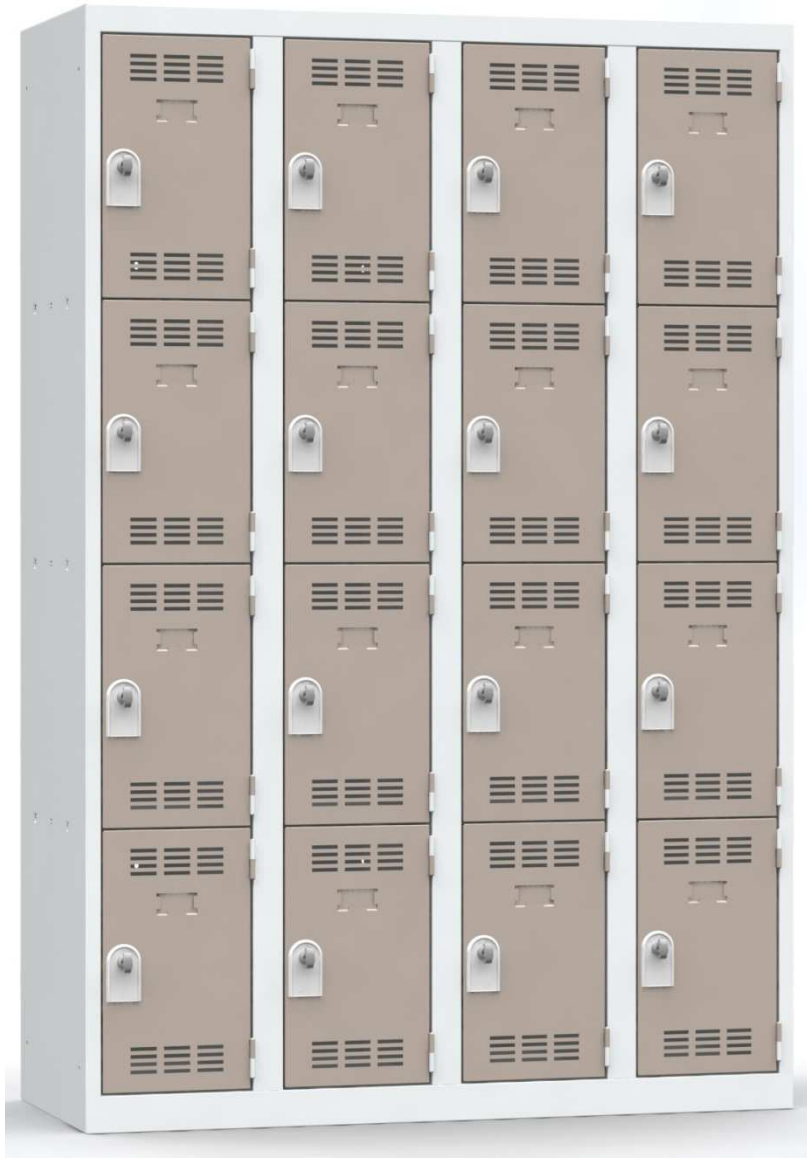

Les vestiaires multicases

Vestiaires 2 casiers :

Largeur 30 cm (1, 2, 3 et 4 colonnes)

Largeur 40cm (1, 2 et 3 colonnes)

Les vestiaires multicases

Vestiaires 4 casiers :

Largeur 30 cm (1, 2, 3 et 4 colonnes)

Largeur 40cm (1, 2 et 3 colonnes)

VESTIAIRES MONOBLOCS MULTICASES VINCO

VINCO.

Les vestiaires multicases

Vestiaires 5 casiers :

Largeur 30 cm (1, 2, 3 et 4 colonnes)

Largeur 40cm (1, 2 et 3 colonnes)

VESTIAIRES MONOBLOCS MULTICASES VINCO

VINCO.

Le nuancier des vestiaires multicases

Corps Gris Clair (RAL 7035)

6 coloris de portes (anis, bleu, gris, rouge, prune, basalte)

VESTIAIRES MONOBLOCS MULTICASES VINCO

VINCO.