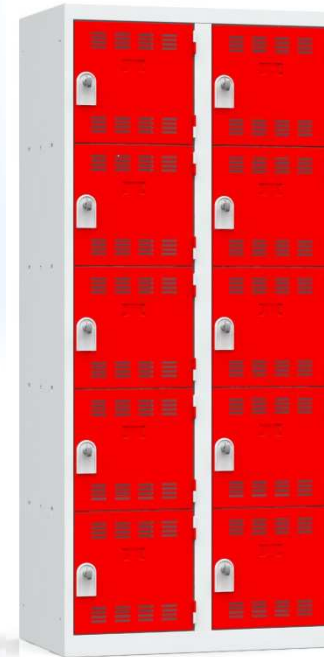

Les vestiaires multicases

Vestiaires 2 casiers :

Largeur 30 cm (1, 2, 3 et 4 colonnes)

Largeur 40cm (1, 2 et 3 colonnes)

Les vestiaires multicases

Vestiaires 4 casiers :

Largeur 30 cm (1, 2, 3 et 4 colonnes)

Largeur 40cm (1, 2 et 3 colonnes)

VESTIAIRES MONOBLOCS MULTICASES VINCO

VINCO.

Les vestiaires multicases

Vestiaires 5 casiers :

Largeur 30 cm (1, 2, 3 et 4 colonnes)

Largeur 40cm (1, 2 et 3 colonnes)

VESTIAIRES MONOBLOCS MULTICASES VINCO

VINCO.

Le nuancier des vestiaires multicases

Corps Gris Clair (RAL 7035)

6 coloris de portes (anis, bleu, gris, rouge, prune, basalte)

VESTIAIRES MONOBLOCS MULTICASES VINCO

VINCO.